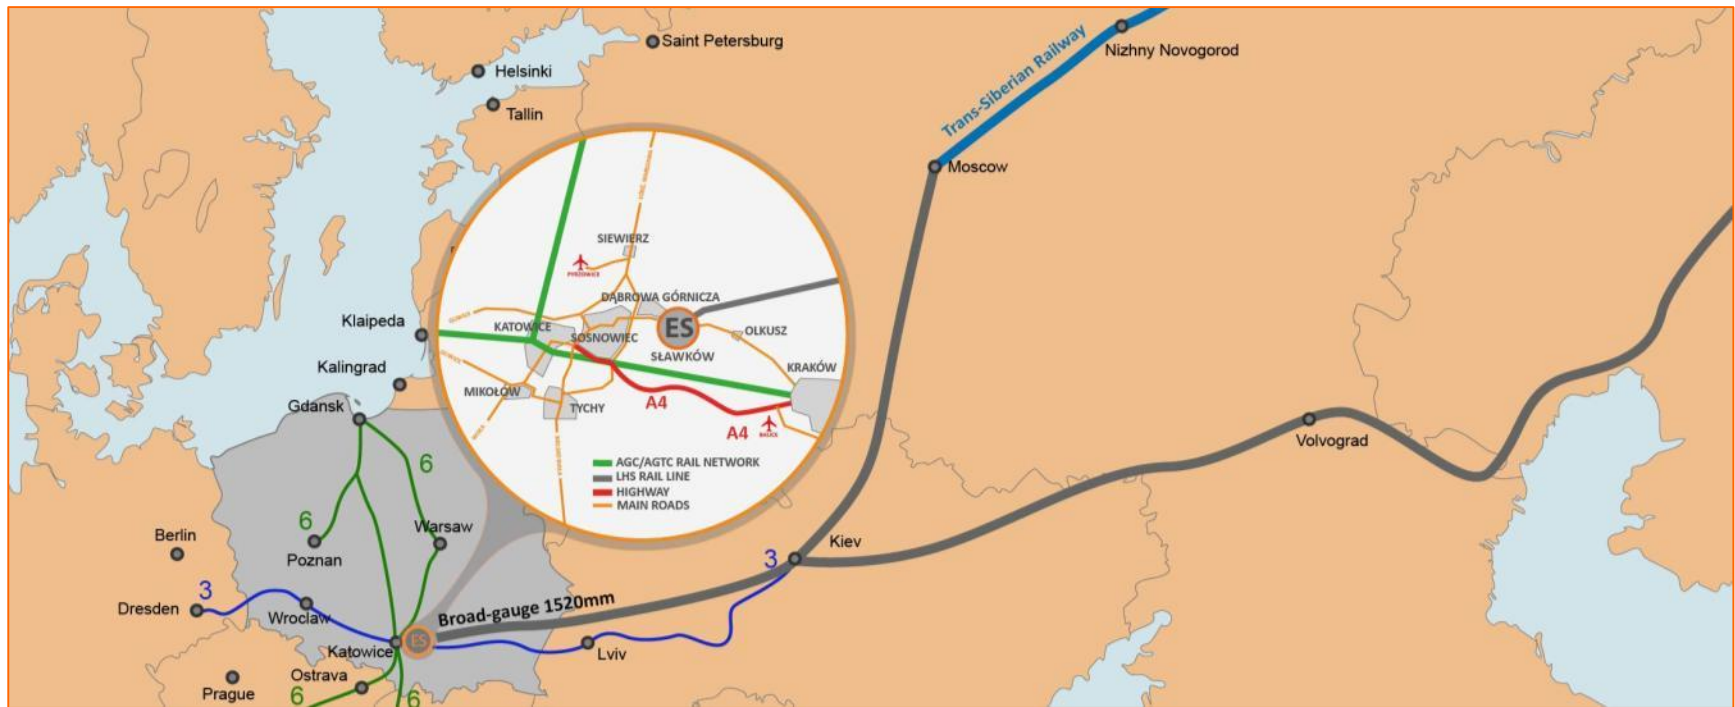

Euroterminal Sławków Sp. z o.o.

EUROTERMINAL SŁAWKÓW Sp. z o.o.

www.euterminal.pl
e-mail : info@euterminal.pl

Usytuowanie Międzynarodowego Centrum Logistycznego

Międzynarodowe Centrum Logistyczne "Euroterminal Sławków" Sp. z o.o. jest usytuowane w **województwie śląskim**, w południowej Polsce, na styku najdalej na zachód wysuniętego odcinka linii kolejowych o szerokim (1520 mm) i standardowym rozstawie toru (1435mm).